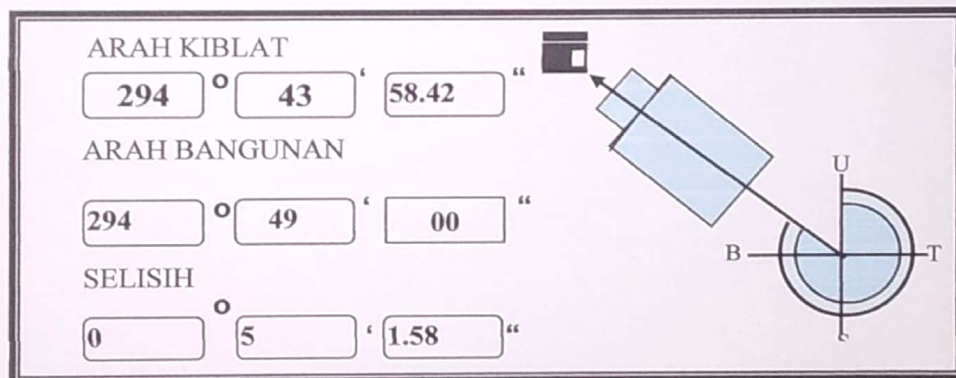

SERTIFIKAT ARAH KIBLAT

Nomor : B 0456 / Kk. 12. 04 / 6 / BA. 00.2 / 2 / 2021

Kepala Kantor Kementerian Agama Kabupaten Sleman menerangkan bahwa telah dilakukan pengukuran arah kiblat atas :

MASJID AS - SALAM

Perengembang, 04/21, Balecatur, Gamping , Sleman

Oleh Tim Sertifikasi Arah Kiblat Kantor Kementerian Agama Kabupaten Sleman pada hari Selasa, tanggal 26 Januari 2021 M bertepatan dengan Tanggal 13 Jumadil Akhir 1442 H dengan hasil dan Ilustrasi Sebagai berikut :