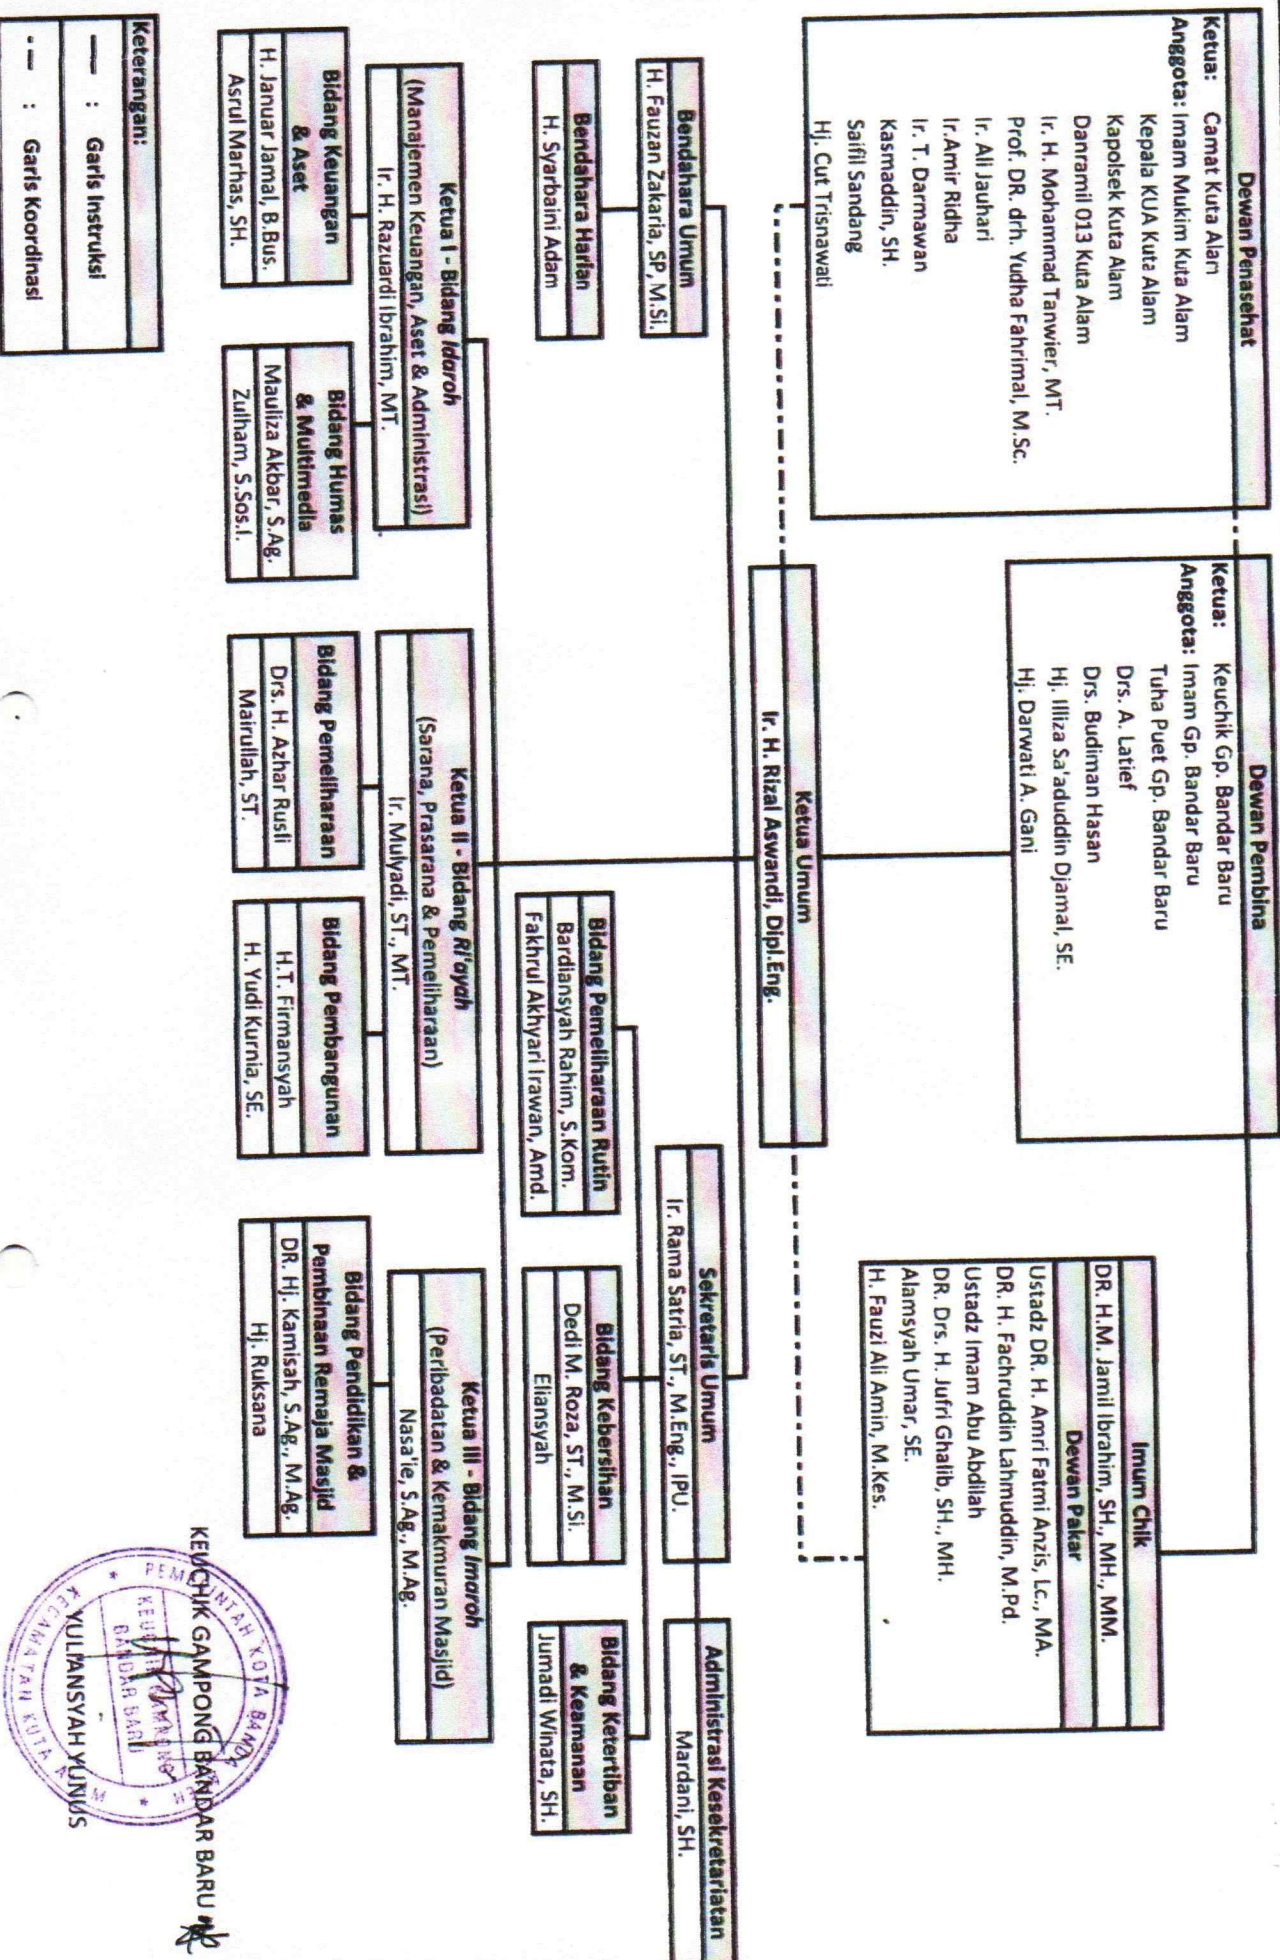

STRUKTUR ORGANISASI BADAN KEMAKMURAN MASJID OMAN AL - MAKMUR GAMPONG BANDAR BARU KOTA BANDA ACEH

KEUCHIK GAMPONG BANDAR BARU
YULIANSYAH YUNUS

Keterangan:
 — : Garis Instruksi
 - - - : Garis Koordinasi