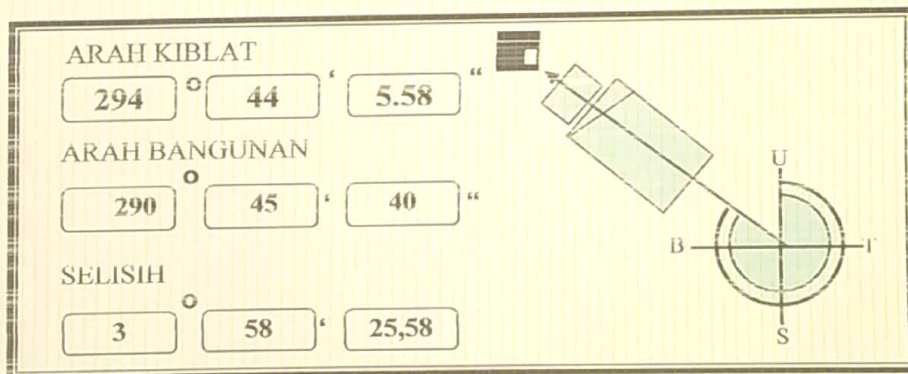

SERTIFIKAT ARAH KIBLAT

Nomor : B 1756 / Kk. 12. 04 / 6 / BA. 00.2 / 7 / 2020

Kepala Kantor Kementerian Agama Kabupaten Sleman menerangkan bahwa telah dilakukan pengukuran arah kiblat atas :

MUSHOLLA DAARUL MUJAAHIDIIN

Watulangkah Rt. 01, Rw. 36, Ambarketawang, Gamping, Sleman

Oleh Tim Sertifikasi Arah Kiblat Kantor Kementerian Agama Kabupaten Sleman pada hari Selasa, tanggal 11 Februari 2020 M bertepatan dengan Tanggal 17 Jumadil Akhir 1441 H dengan hasil dan Ilustrasi Sebagai berikut :